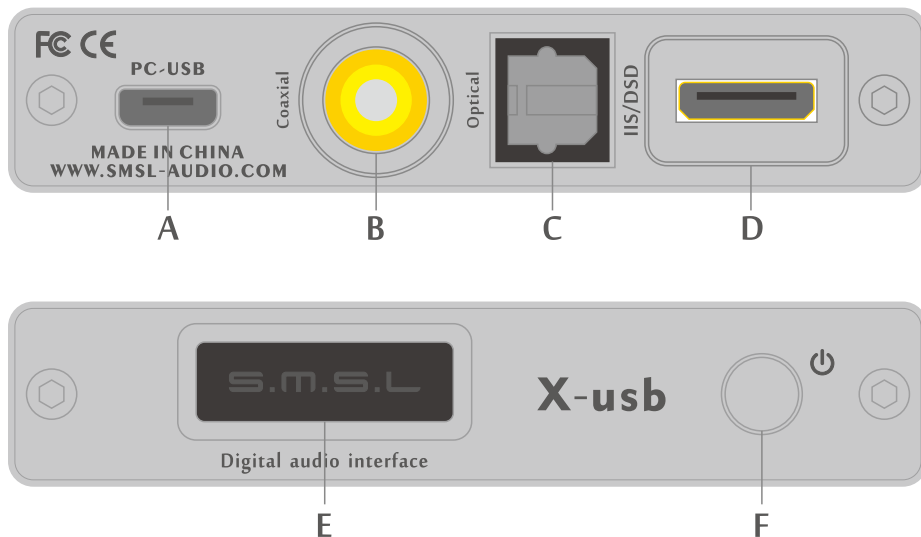

X-usb

Digital audio interface

Instrukcja obsługi ver. 1.0

www.smsl.pl

Tłumaczenie na j. zyk polski © MIP 2017. Wszelkie prawa zastrzeżone.

DSD
Direct Stream Digital
Optical
Coaxial
I2S

Specyfikacje:

THD + N: < 0.00002%
Skuteczno : > 140dB
SNR: > 140dB

Schemat portu wyj ciowego IIS/DSD:

Schemat portu wej ciowego IIS/DSD:

Panel przedni i tylny:

A: Port USB

B: Wyj cie Coaxial (16-24Bit, 44.1 - 192kHz)

C: Wyj cie optyczne (16-24Bit, 44.1 - 192kHz)

D: Wyj cie IIS