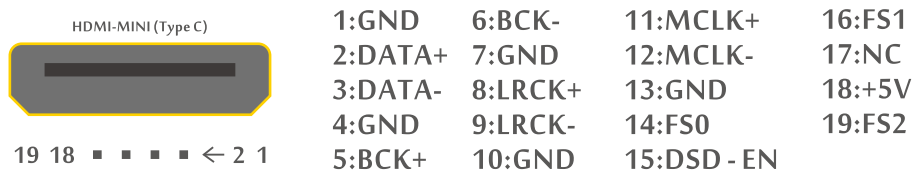

X-usb

Digital audio interface

Instrukcja obsługi ver. 1.0

www.smsl.pl

Tłumaczenie na j. zyk polski © MIP 2017. Wszelkie prawa zastrzeżone.

DSD
Direct Stream Digital
Optical
Coaxial
I2S

Specyfikacje:

THD + N: < 0.00002%
Skuteczno : > 140dB
SNR: > 140dB

Port IIS :

PCM: 16bit/32bit 44.1kHz - 384kHz

DSD: 1bit 2.8224Mhz - 5.6448Mhz

Port Optyczny i Coaxial (wsparcie wyłącznie dla PCM):

PCM: 16bit/24bit 44.1kHz - 192kHz

Wspierane systemy:

Windows, MacOS, iOS, Android.

Schemat portu wyj ciowego IIS/DSD:

Schemat portu wej ciowego IIS/DSD:

Panel przedni i tylny:

A: Port USB

B: Wyj cie Coaxial (16-24Bit, 44.1 - 192kHz)

C: Wyj cie optyczne (16-24Bit, 44.1 - 192kHz)

D: Wyj cie IIS