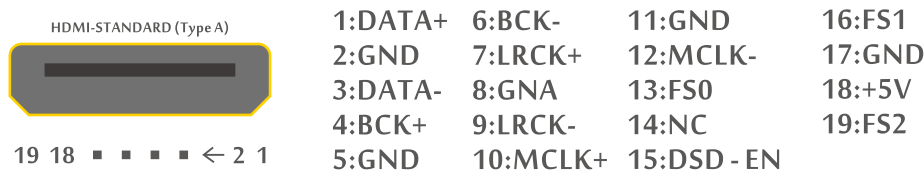

X-usb

Digital audio interface

Instrukcja obsługi ver. 1.0

www.smsl.pl

Tłumaczenie na j. zyk polski © MIP 2017. Wszelkie prawa zastrzeżone.

DSD
Direct Stream Digital
Optical
Coaxial
I2S

Specyfikacje:

THD + N: < 0.00002%
Skuteczno : > 140dB
SNR: > 140dB

Port IIS :

PCM: 16bit/32bit 44.1kHz - 384kHz

DSD: 1bit 2.8224Mhz - 5.6448Mhz

Port Optyczny i Coaxial (wsparcie wyłącznie dla PCM):

PCM: 16bit/24bit 44.1kHz - 192kHz

Wspierane systemy:

Windows, MacOS, iOS, Android.

Schemat portu wyj ciowego IIS/DSD:

Schemat portu wej ciowego IIS/DSD:

Panel przedni i tylny:

A: Port USB

B: Wyj cie Coaxial (16-24Bit, 44.1 - 192kHz)

C: Wyj cie optyczne (16-24Bit, 44.1 - 192kHz)

D: Wyj cie IIS